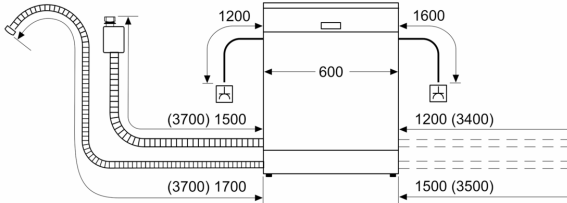

**Серия 4, Съдомиялна за пълно  
вграждане, 60 см  
SMV4ECX21E**

измерване в мм

△ контакт  
( ) стойности с комплекта за удължение

Измерване в мм