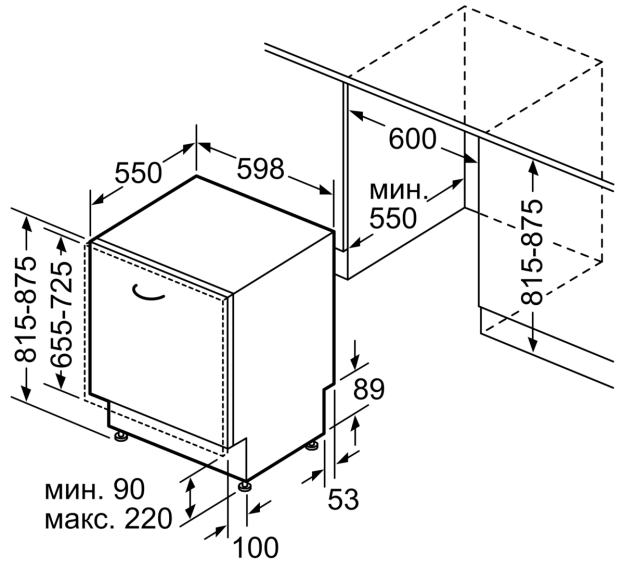

**Серия 4, Съдомиялна за пълно  
вграждане, 60 см  
SMV4ECX21E**

измерване в мм

△ контакт  
( ) стойности с комплекта за удължение

Измерване в мм